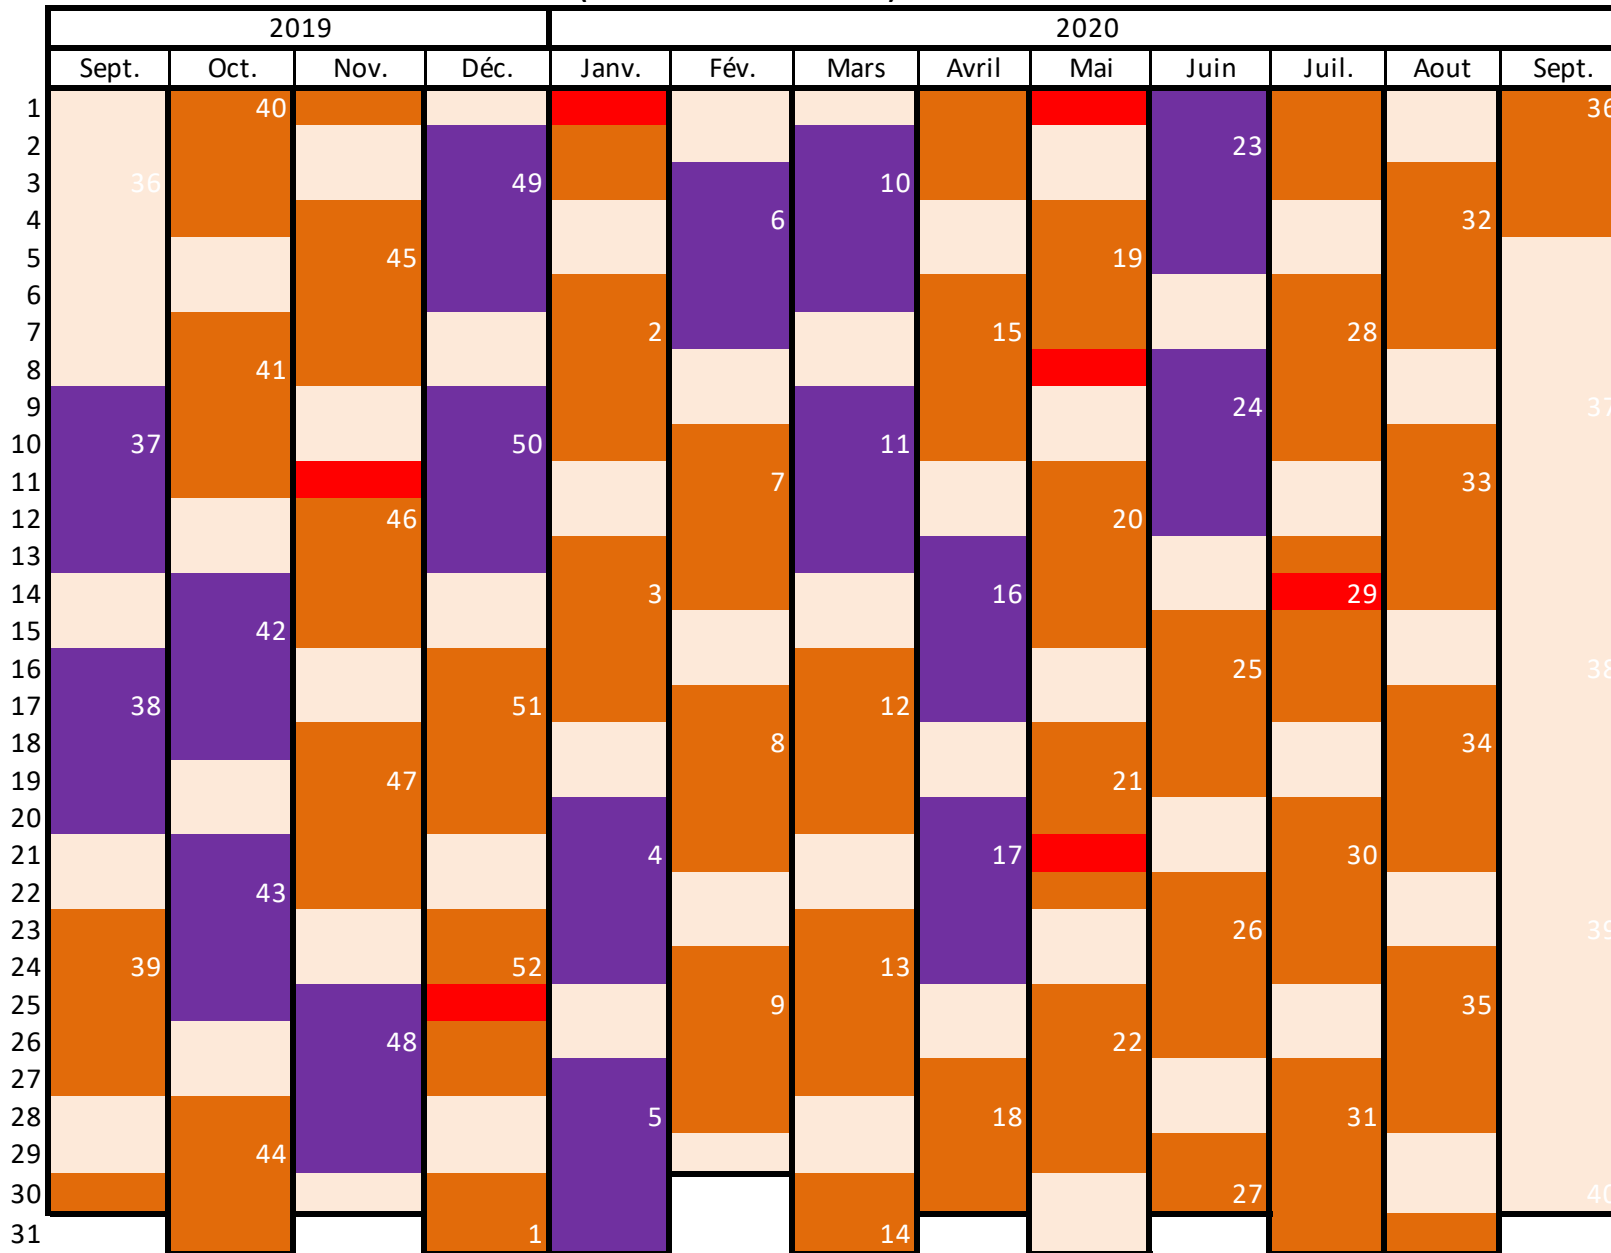

Calendrier 2019-2020 (M1MEES - M1JS - M1DTS)

M1 MEES (IAE)
M1 DTS (STAPS)
M1 JS (Droit)